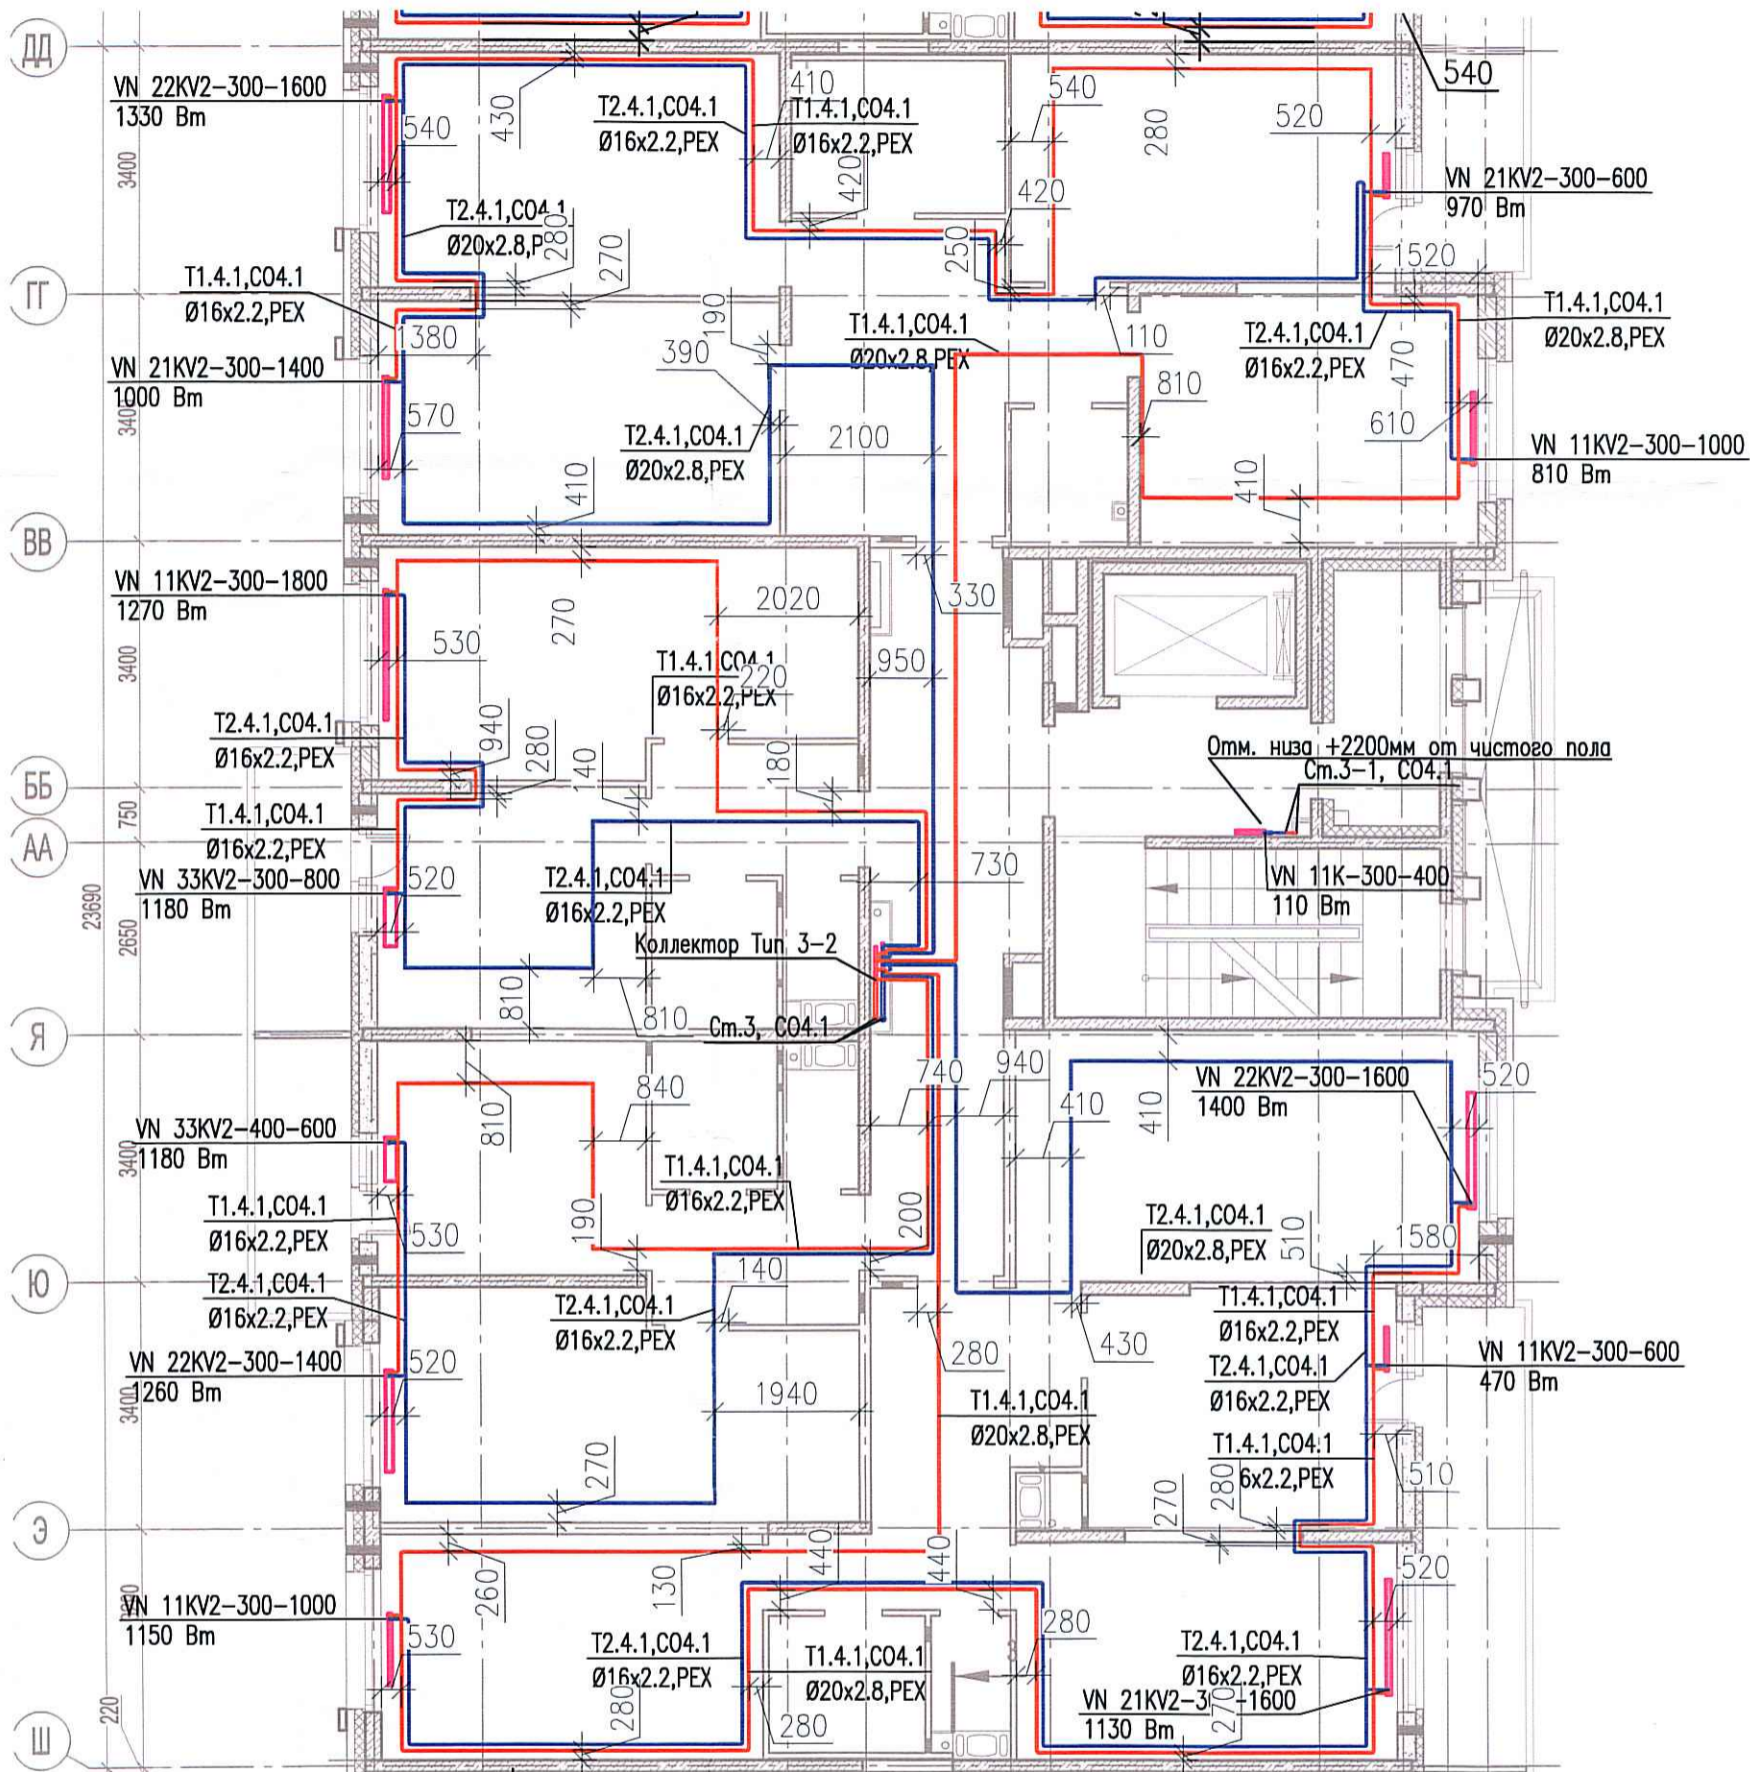

Исполнительная схема №35. Отопление.

План 4 этажа.

Секция 3.

Согласовано	
Инв. № подл.	
Подпись и дата	
Взам. инв. №	

					03-2017-БС66-1-0В				
					Многоэтажная жилая застройка (жилой комплекс со встроенными помещениями, подземными автостоянками) по адресу: г. Санкт-Петербург, Большой Сампсониевский проспект (кад. номер участка 78:36:0005016:1309)				
Изм.	Кол. уч.	Лист	№ док.	Подп.	Дата	Корпус 4	Стадия	Лист	Листов
							ИД	4/4	
Разраб.	Бабаев Р.И.						Исполнительная схема №35. Отопление. План 4 этажа. Секция 3.		
							ООО "ПСК"		