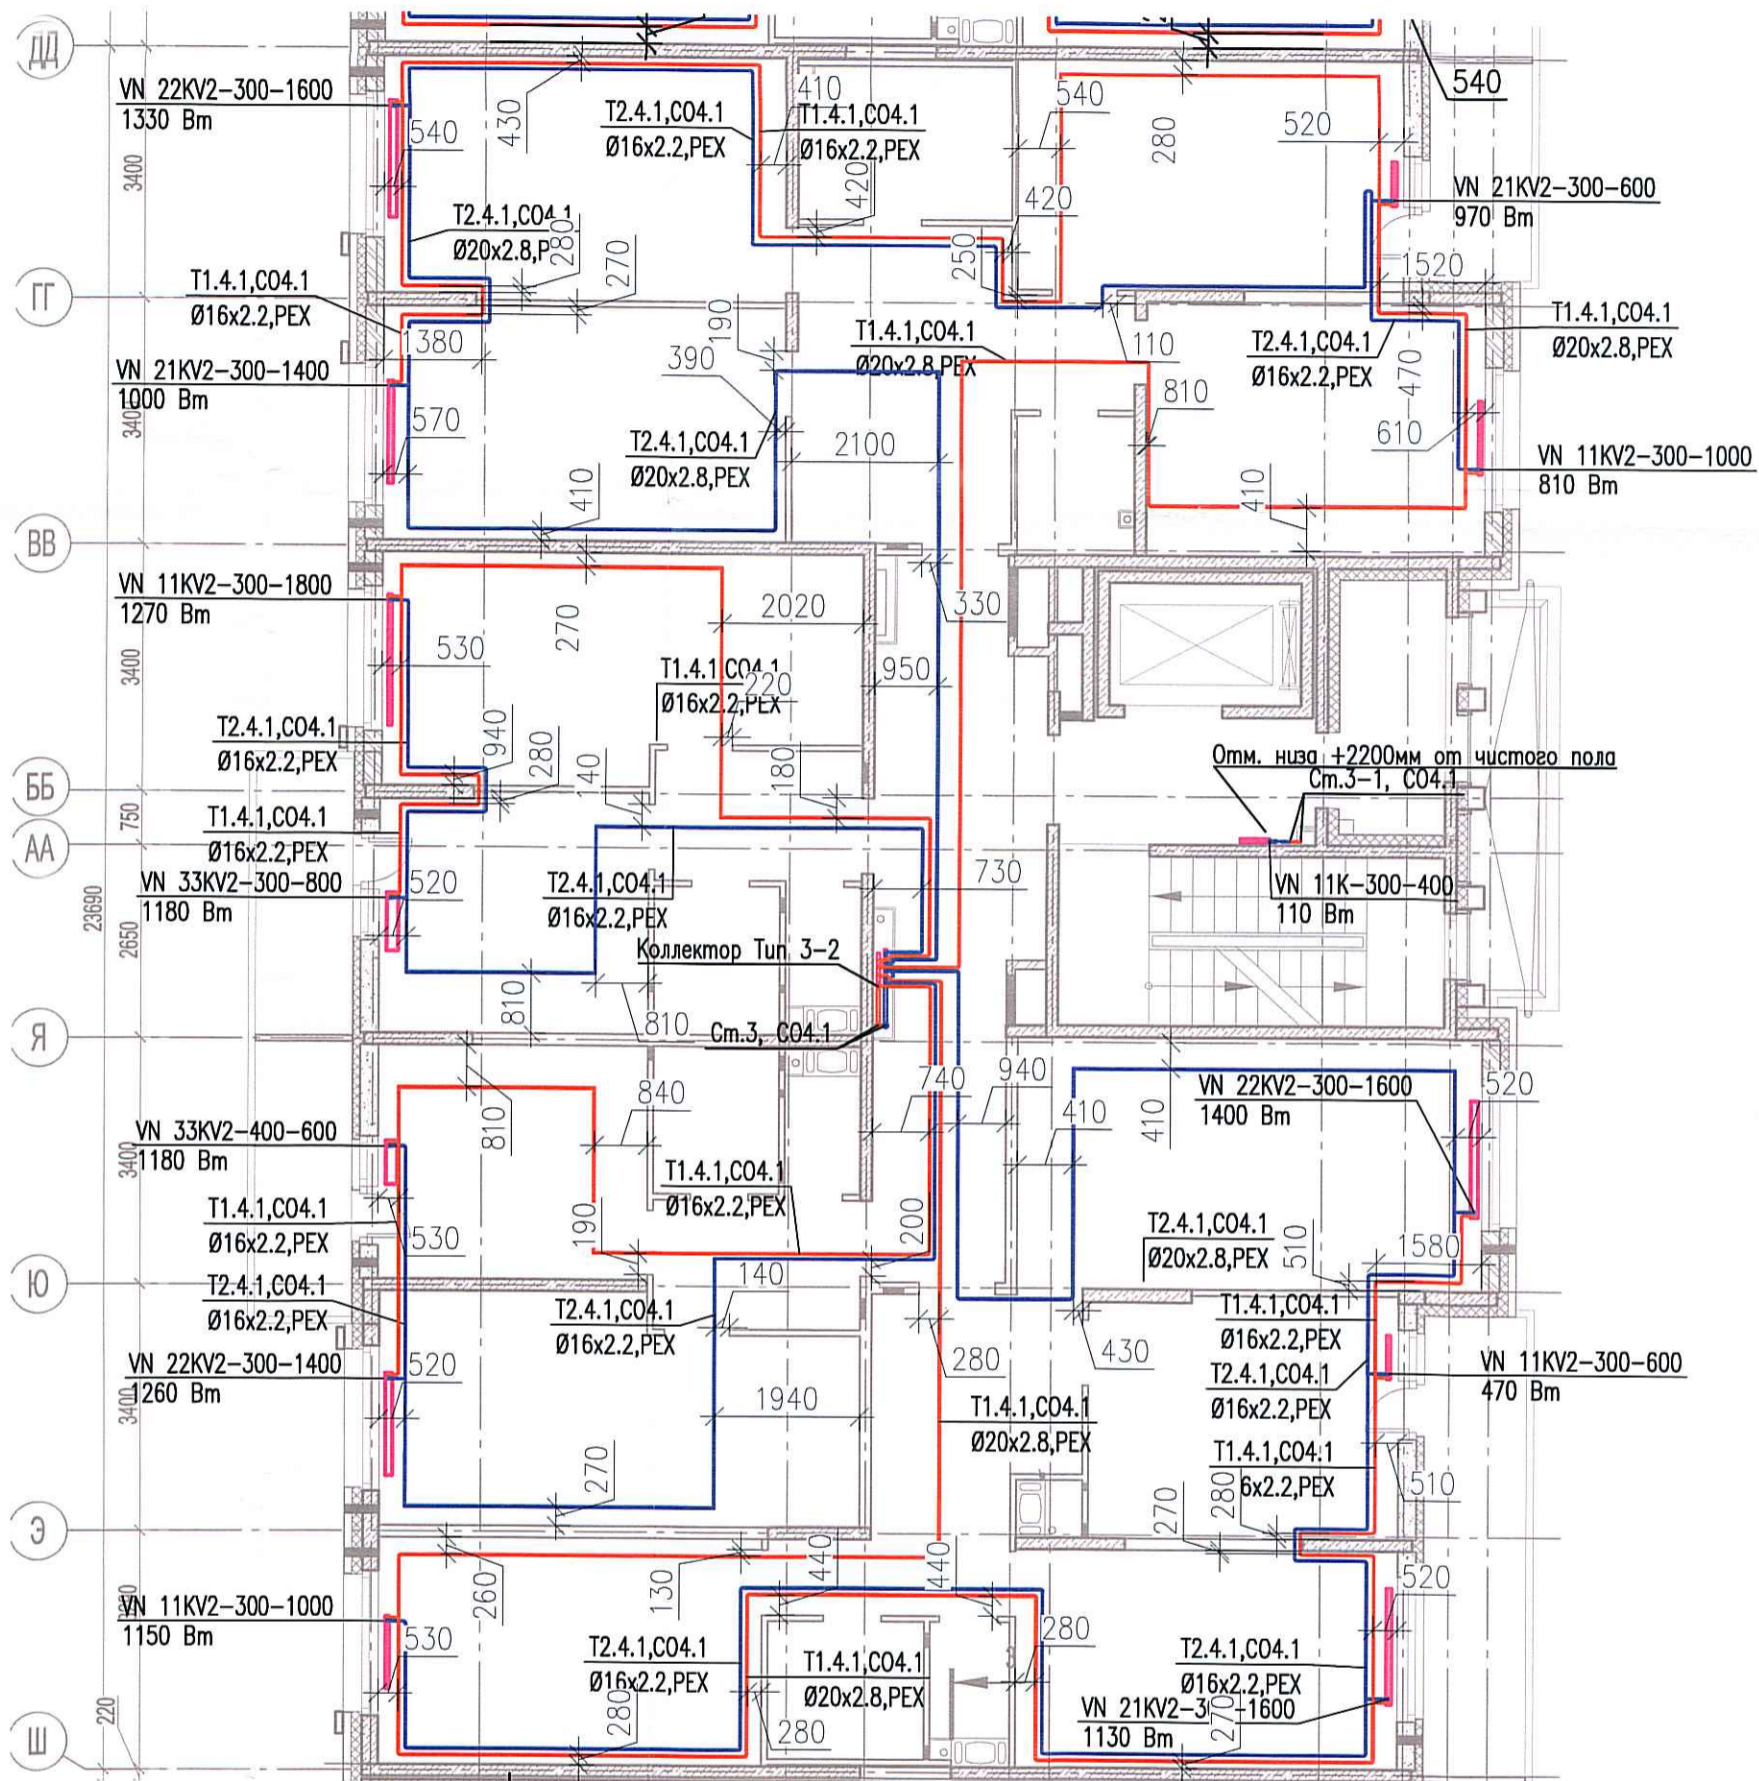

Исполнительная схема №34. Отопление.

План 3 этажа.

Секция 3.

Собрано	
Взам. инв. №	
Подпись и дата	
Инв. № подл.	

03-2017-БС66-1-0В					
Многоэтажная жилая застройка (жилой комплекс со встроенными помещениями, подземными автостоянками) по адресу: г. Санкт-Петербурга, Большой Сампсониевский проспект (кад. номер участка 78:36:0005016:1309)					
Изм.	Кол. уч.	Лист	№ док.	Подп.	Дата
			Бабаяев Р.И.		
Корпус 4				Стадия	Лист
Исполнительная схема №34. Отопление. План 3 этажа. Секция 3.				ИД	Листов
				ИД	443
				ООО "ПСК"	