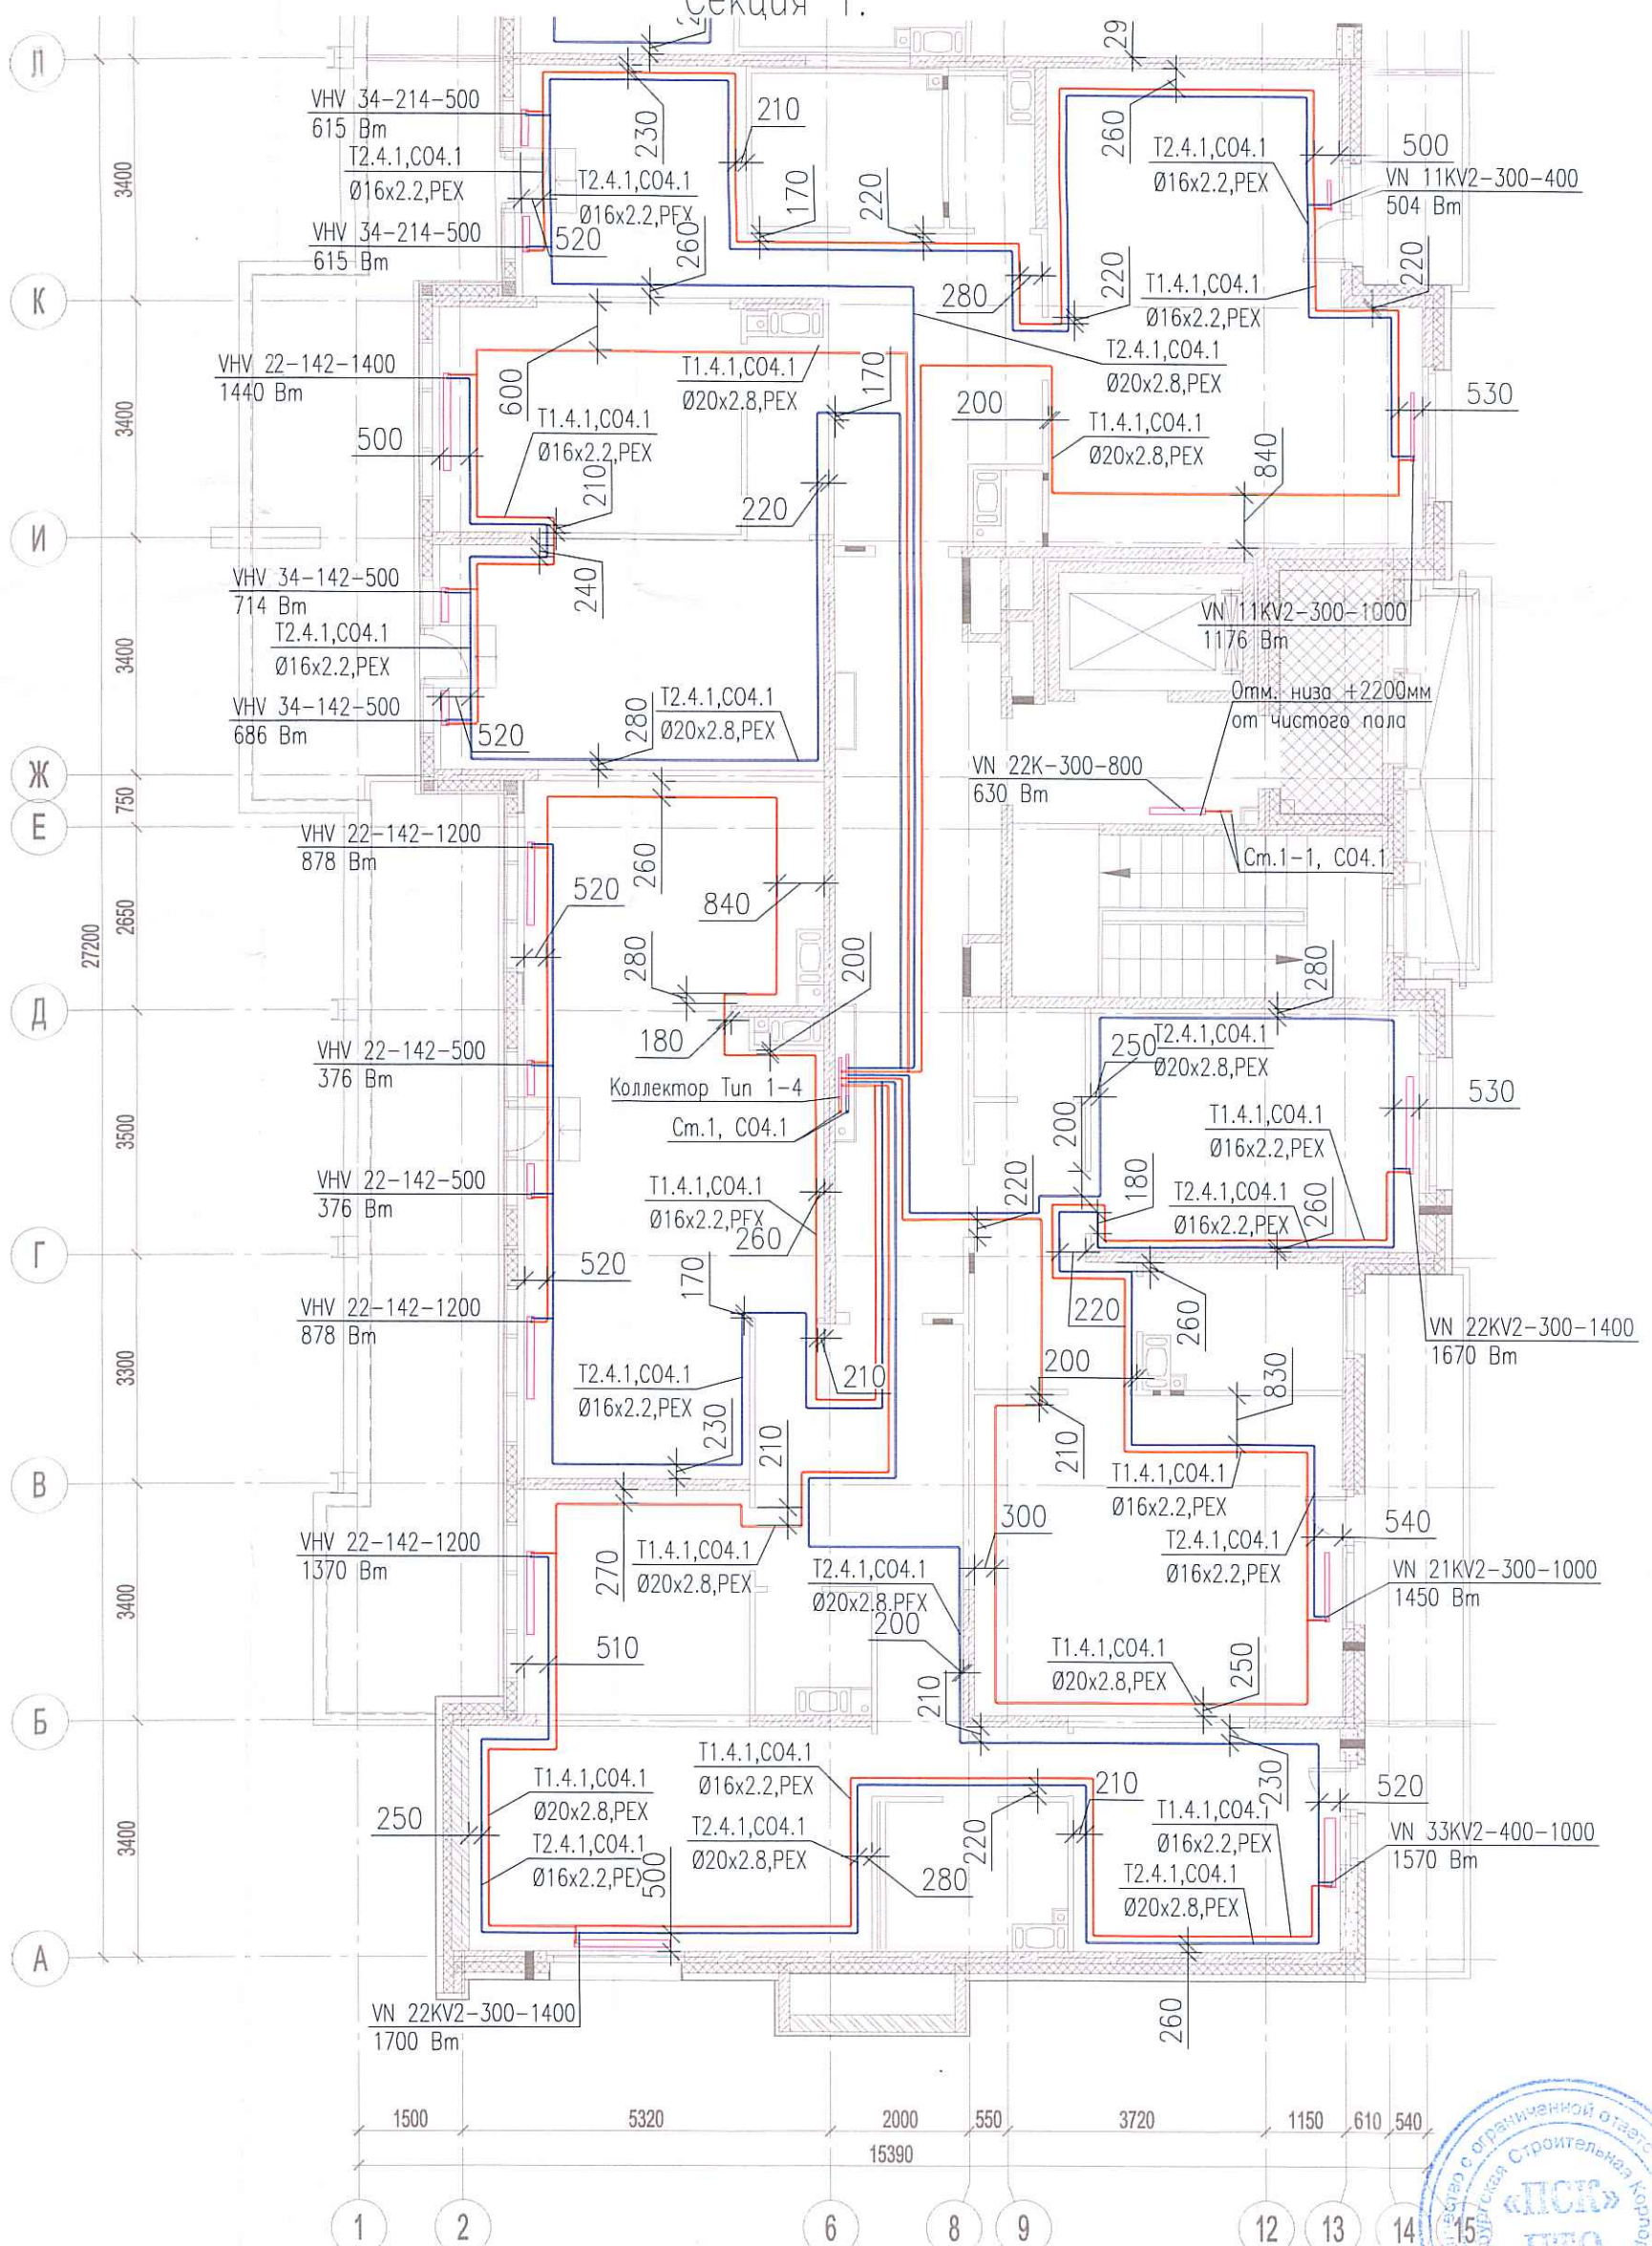

Исполнительная схема №22. Отопление. План 9 этажа.

Секция 1.

Создано	
Взам. инв. №	
Подпись и дата	
Инв. № подл.	

					03-2017-БС66-1-0В					
					Многоэтажная жилая застройка (жилой комплекс со встроенными помещениями, подземными автостоянками) по адресу: г. Санкт-Петербург, Большой Сампсониевский проспект (кад. номер участка 78:36:0005016:1309)					
Изм.	Кол.уч.	Лист	№ док.	Подп.	Дата	Корпус 4	Стадия	Лист	Листов	
Разраб.		Бабаев Р.И.		<i>[Signature]</i>			ИД	<i>9/1</i>		
					Исполнительная схема №22. Отопление. План 9 этажа. Секция 1.			000 "ПСК"		