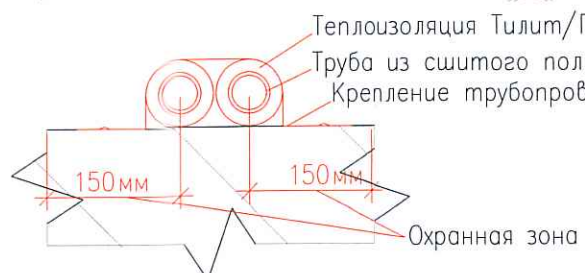

Исполнительная схема №15. Отопление.

План 2 этажа. Секция 1.

03-2017-БС66-1-0В		
Многоэтажная жилая застройка (жилой комплекс со встроенными помещениями, подземными абстоянками) по адресу: г. Санкт-Петербург, Большой Сампсониевский проспект (кад. номер участка 78:36:0005016:1309)		
Корпус 4	Стадия	Лист
	ИД	424
Исполнительная схема №15. Отопление. План 2 этажа. Секция 1.		Листов
		000 "ПСК"