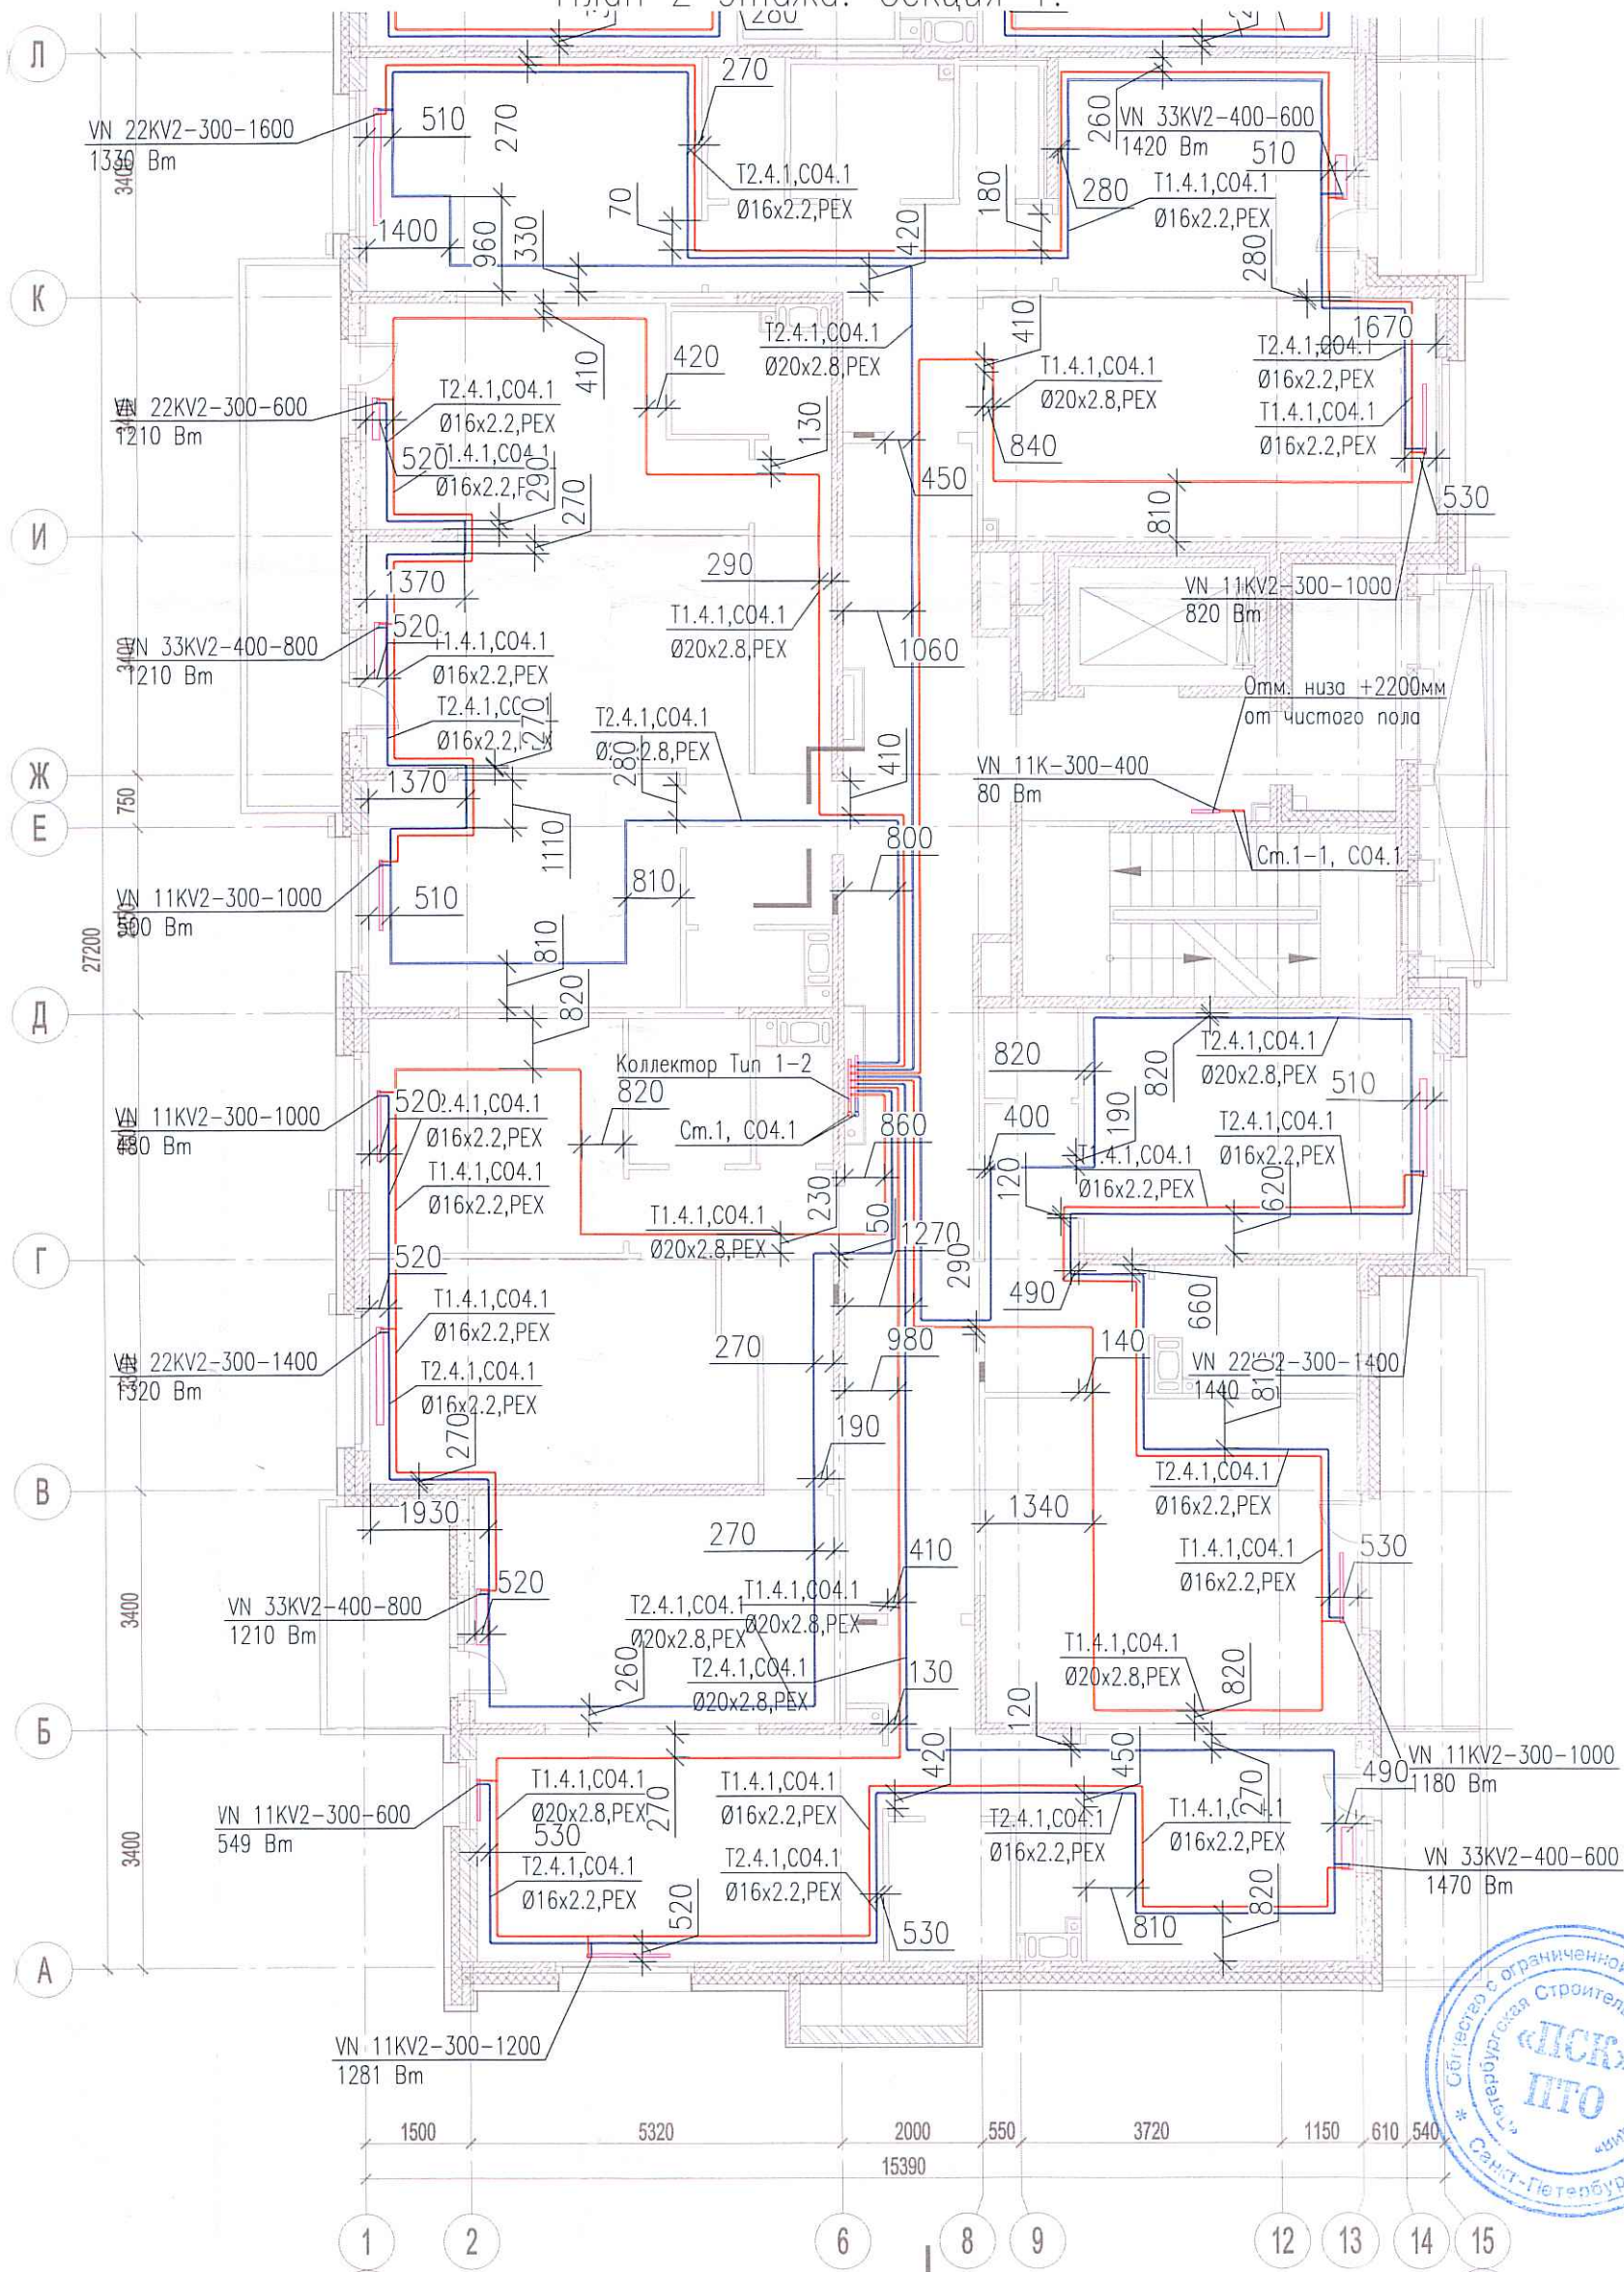

Исполнительная схема №15. Отопление.

План 2 этажа. Секция 1.

03-2017-БС66-1-0В		
Многоэтажная жилая застройка (жилой комплекс со встроенными помещениями, подземными абстоянками) по адресу: г. Санкт-Петербург, Большой Сампсониевский проспект (кад. номер участка 78:36:0005016:1309)		
Корпус 4	Стадия	Лист
	ИД	424
Исполнительная схема №15. Отопление. План 2 этажа. Секция 1.		Листов
		000 "ПСК"